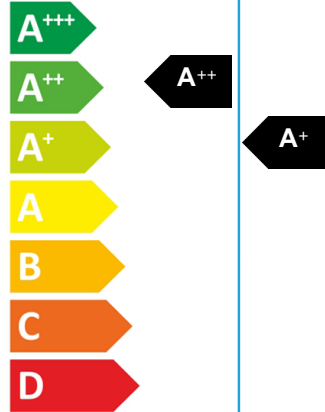

ENERG
енергия · ενεργεια

Y IJA
IE IA

ATXF25E5V1B / ARXF25E5V1B

SEER

kW 2.50
SEER 6.40
kWh/yil 137

SCOP

kW	1.29	2.40	x
SCOP	5.18	4.10	x
kWh/yil	349	819	x

54.0 dB