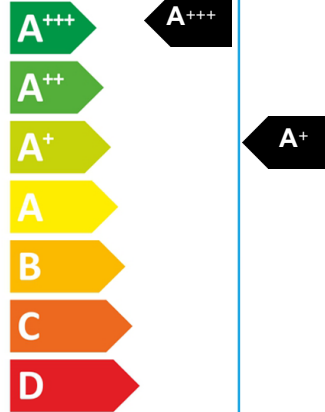

ENERG
енергия · ενέργεια

Y IJA
IE IA

ATXF42E5V1B / ARXF42E5V1B

SEER

kW 4.20
SEER 6.45
kWh/yil 228

SCOP

kW	1.78	3.30	x
SCOP	5.20	4.25	x
kWh/yil	479	1,088	x

ENERJİ • ЭНЕРГИЯ • ΕΝΕΡΓΕΙΑ • ENERGIJA • ENERGY • ENERGIE • ENERGI
626/2011