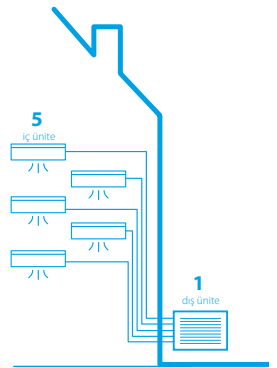

Multi split kombinasyonu

Bir multi dış üniteyi, beş adede kadar iç üniteye bağlayabilirsiniz. Bu, çevresel etkiyi azaltmak ve bahçenizde ya da terasınızda yer tasarrufu sağlamak için akıllı bir çözümdür.

- Daha az montaj alanı, daha düşük ses seviyesi
- Daha kolay montaj (daha az kablo ve boru kullanımı), daha düşük bakım ihtiyacı
- Daha düşük güç tüketimi, yüksek enerji verimliliği
- Esneklik: Her bir ünite ayrı kontrol edilebilir

Multi split çözüm: Birkaç iç üniteye bağlanan bir dış ünite