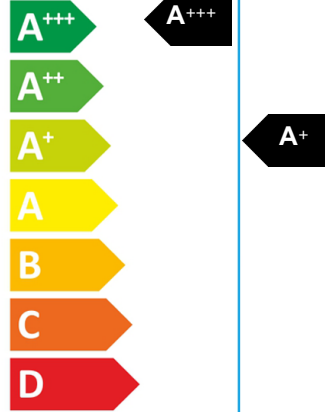

ENERG
енергия · ενέργεια

Y IJA
IE IA

FTXF25C5V1B / RXF25C5V1B

SEER

kW 2.50
SEER 6.22
kWh/yıl 141

SCOP

kW	1.29	2.40	x
SCOP	5.13	4.11	x
kWh/yıl	352	817	x

ENERJİ • ЭНЕРГИЯ • ΕΝΕΡΓΕΙΑ • ENERGIJA • ENERGY • ENERGIE • ENERGI
626/2011